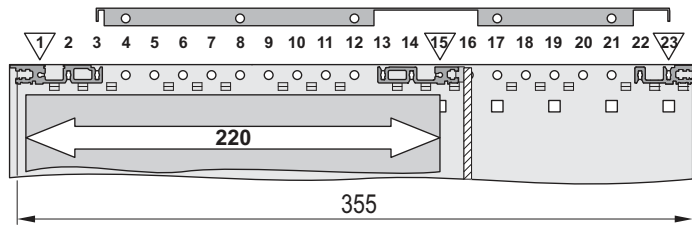

**Benutzeranleitung
Abdeckblech für
rugged Baugruppenträger**

**User Manual
Cover for
rugged subracks**

**Instruction utilisateur
Capot pour
bacs à cartes durcis**

compactPCI + Rear I/O

VME 64 + Rear I/O