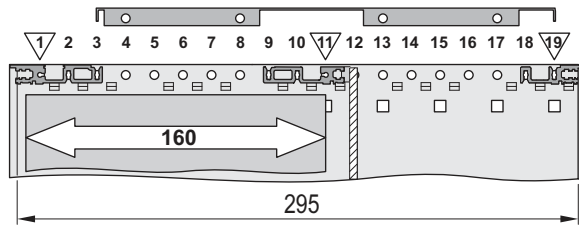

**Benutzeranleitung
Abdeckblech für
rugged Baugruppenträger**

**User Manual
Cover for
rugged subracks**

**Instruction utilisateur
Capot pour
bacs à cartes durcis**

compactPCI + Rear I/O

VME 64 + Rear I/O