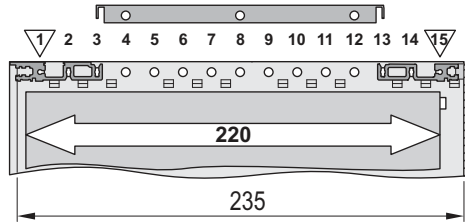

**Benutzeranleitung
Abdeckblech für
rugged Baugruppenträger**

**User Manual
Cover for
rugged subracks**

**Instruction utilisateur
Capot pour
bacs à cartes durcis**

compactPCI + Rear I/O

VME 64 + Rear I/O