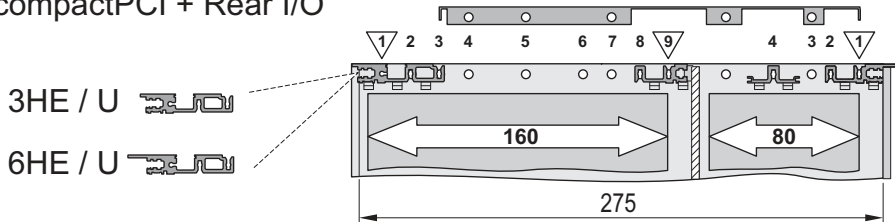

**Benutzeranleitung
Abdeckblech für
rugged Baugruppenträger**

**User Manual
Cover for
rugged subracks**

**Instruction utilisateur
Capot pour
bacs à cartes durcis**

compactPCI + Rear I/O

VME 64 + Rear I/O