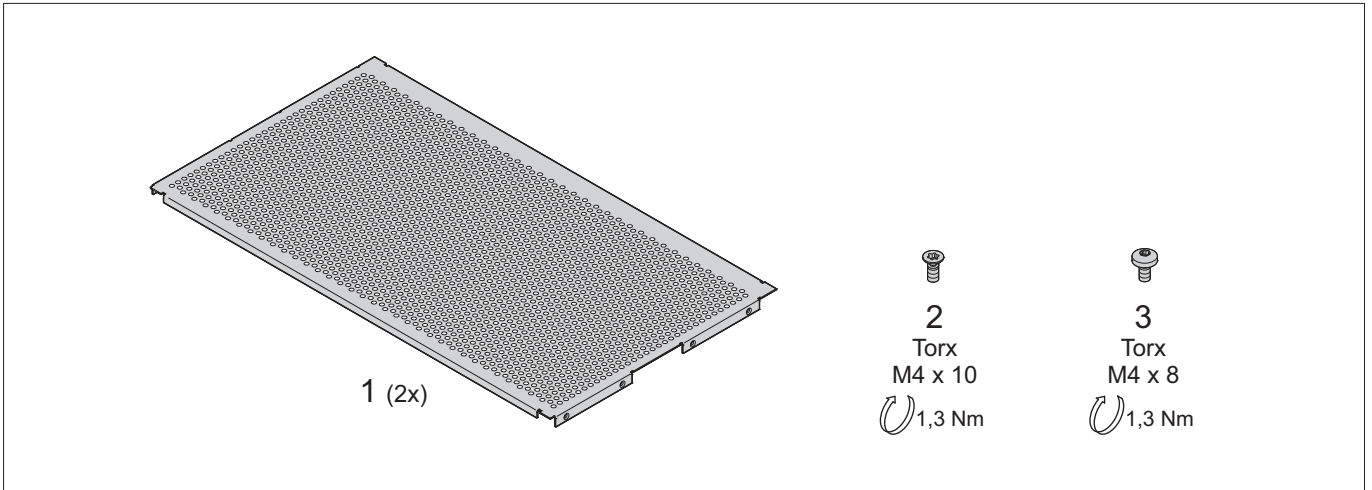

**Benutzeranleitung
Abdeckblech für
rugged Baugruppenträger**

**User Manual
Cover for
rugged subracks**

**Instruction utilisateur
Capot pour
bacs à cartes durcis**

compactPCI + Rear I/O

VME 64 + Rear I/O