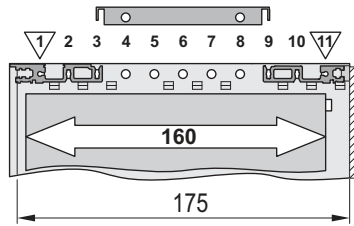

**Benutzeranleitung
Abdeckblech für
rugged Baugruppenträger**

**User Manual
Cover for
rugged subracks**

**Instruction utilisateur
Capot pour
bacs à cartes durcis**

compactPCI + Rear I/O

VME 64 + Rear I/O