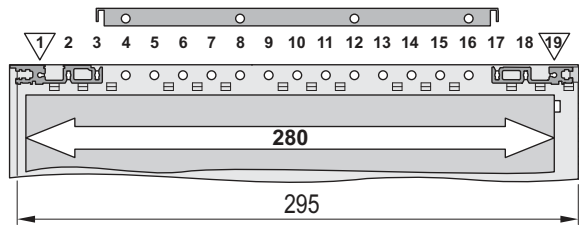

**Benutzeranleitung
Abdeckblech für
rugged Baugruppenträger**

**User Manual
Cover for
rugged subracks**

**Instruction utilisateur
Capot pour
bacs à cartes durcis**

compactPCI + Rear I/O

VME 64 + Rear I/O